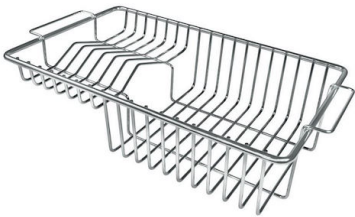

Fregadero Stripe

Cubeta a la derecha

fregaderos

Código: 4504 051

CARACTERÍSTICAS

CUBETA DE RADIO ESTRECHO Cubetas de formas cuadradas con un diseño moderno y una mayor capacidad. Para una estética minimalista conjugada con la máxima comodidad.

REBOSADERO PERIMETRAL El rebosadero es una seguridad siempre presente en los fregaderos Foster que impide el desbordamiento del agua de la cubeta en caso de olvido. La solución del desagüe perimetral mejora la estética gracias a la forma cuadrada y esencial.

EN DOTACIÓN

1 x Desagüe automático 8407
113
1 x Elemento portacuchillas

DIBUJOS TÉCNICOS

GALERÍA

EL PAQUETE INCLUYE

Desagüe automático - PM
8407 113

ACCESORIOS OPCIONALES

Rejilla portaplatos inox
8100 305

Tabla de corte de madera Iroko
8643 117

Rejilla Black
8100 618

MARIDAJE RECOMENDADO

Monomando Milanello
8425 100

Monomando NYC
8486 000